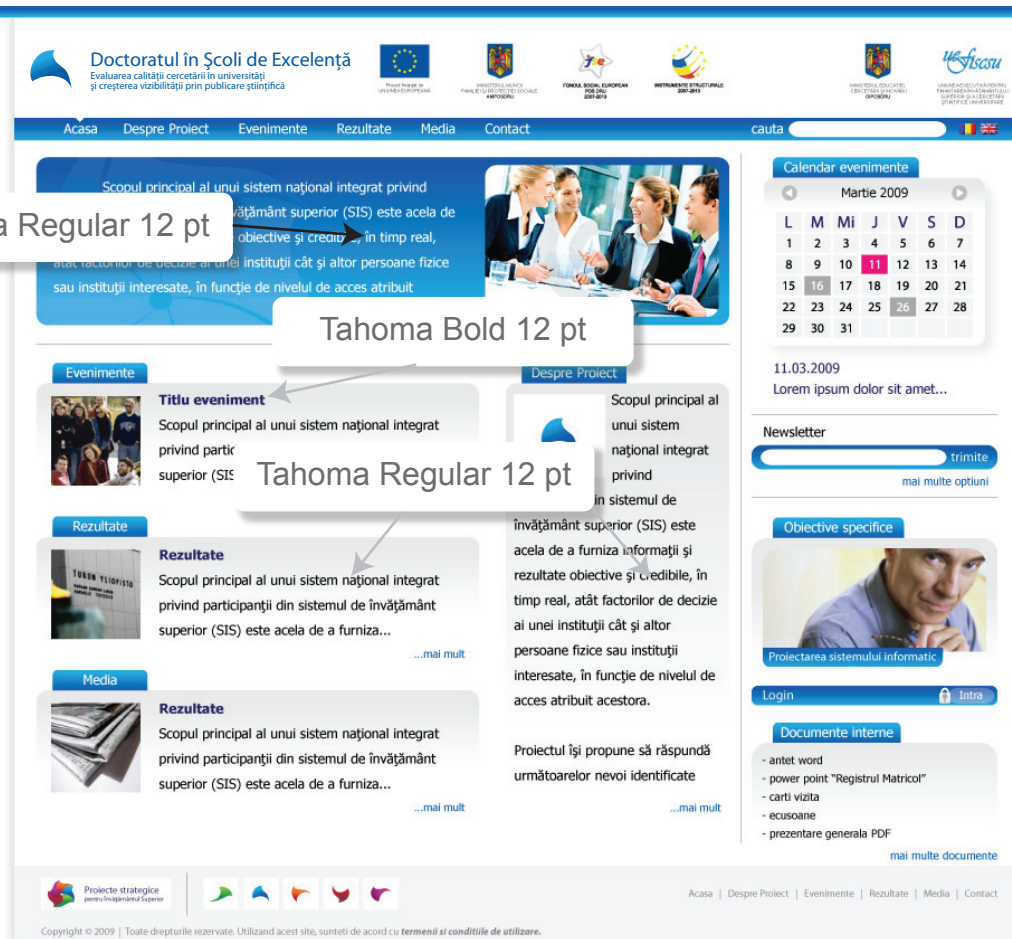

Doctoratul în Școli de Excelență

Evaluarea calității cercetării în universități și creșterea vizibilității prin publicare științifică

Fonturi

Pentru conținutul web se va folosi Tahoma.

Tahoma Regular 12 pt

Tahoma Bold 12 pt

Tahoma Regular 12 pt